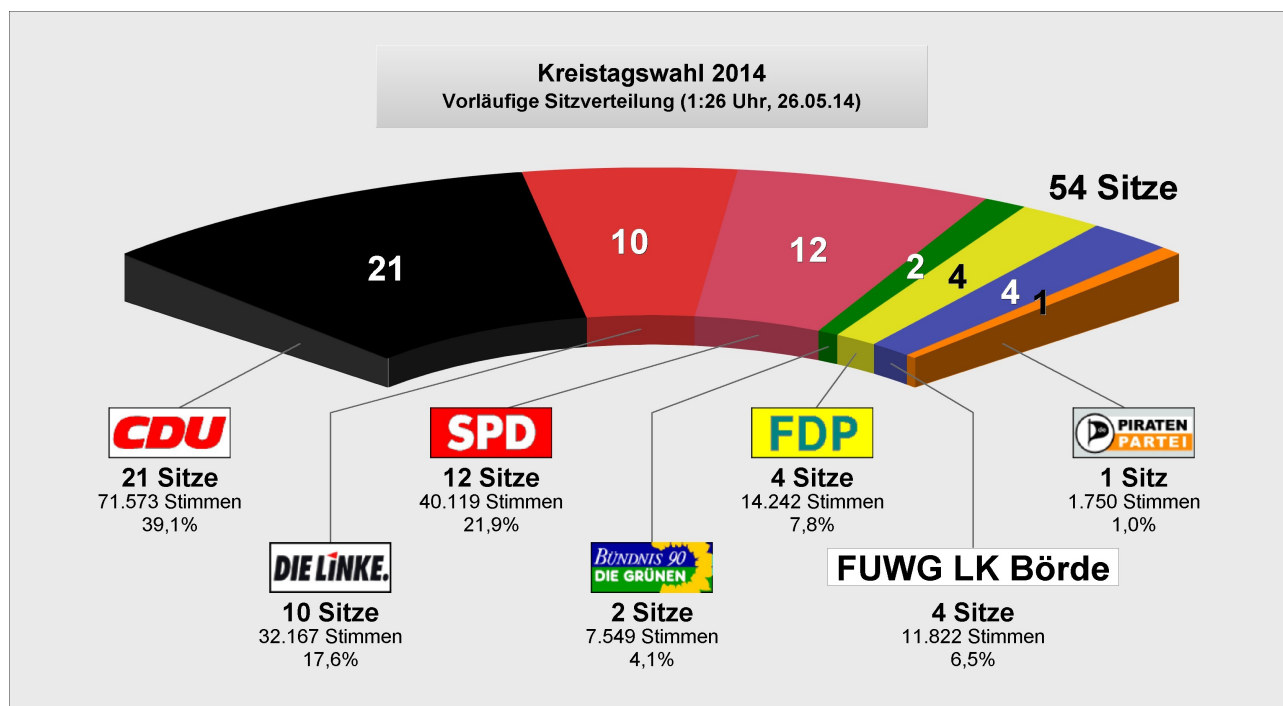

# Landkreis Börde

INFO für Presse / Rundfunk / Fernsehen

**Pressesprecher:** Uwe Baumgart  
**Anschrift:** Gerikestraße 104  
39340 Haldensleben  
**Telefon:** +49 3904 7240-1204  
**Telefax:** +49 3904 7240-1270  
**E-Mail:** presse@boerdekreis.de

**Mitteilungsnummer** 050

**Datum:** 26. Mai 2014

Das vorläufige amtliche Endergebnis steht fest

## Der Landkreis Börde hat einen neuen Kreistag gewählt / 43,1 % Wahlbeteiligung

Dem neuen Kreistag des Landkreises Börde gehören 54 Mitglieder und Landrat Hans Walker an. Der Kreiswahlausschuss wird das amtliche Endergebnis der Kreistagswahl am 2. Juni 2014 feststellen. Die neue Wahlperiode 2014/18 beginnt mit der konstituierenden Sitzung am 2. Juli 2014. Die Beteiligung an den Kreistagswahlen im Landkreis Börde lag bei 43,1 Prozent.